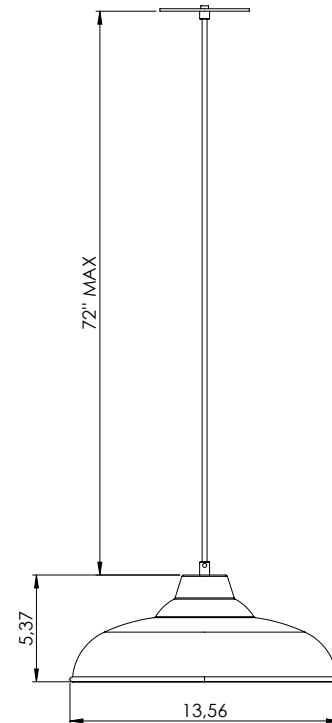

SPÉCIFICATIONS DE PRODUIT

CARACTÉRISTIQUES

CERT. UL / cUL:	E313355
VOLTAGE:	120V
FINITION:	PEINTURE CUITE
	USAGE INTÉRIEUR SEULEMENT