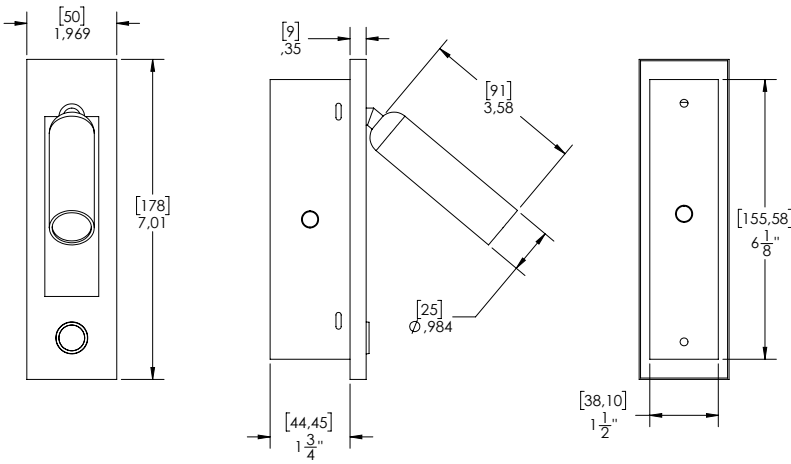

PILA-W

PROJET

NUMÉRO DE RÉFÉRENCE

EX

PILA-W- **331** **LED** **27** - **120V** - **BLK**
MODÈLE SOURCE CCT TENSION COULEUR

DATE DE LIVRAISON SOUHAITÉE

QUANTITÉ

NOTES

COMMANDE

MODÈLE
331 PILA 2" x 6"

CODE

SOURCE DE LUMIÈRE

LED 3W

TEMPÉRATURE DE COULEUR

27 2700K
30 3000K

TENSION D'ENTRÉE

120V 120 VOLTS

TYPE DE GRADATION

- SUR DEMANDE

COULEUR STRUCTURE MÉTAL

BLK FINI NOIR
GLD FINI DORÉE

SPÉCIFICATIONS DE PRODUITS