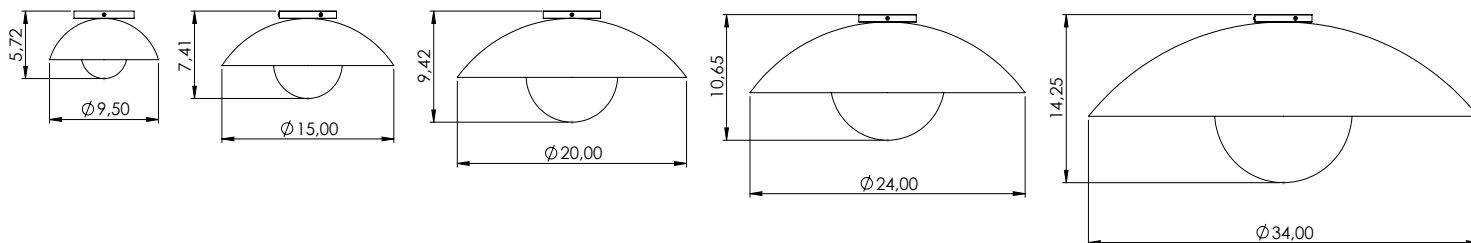

CONFIGURATION STANDARDS AVEC GLOBES

*OFFERT EN INCANDESCENT ET LED INTÉGRÉ

CARACTÉRISTIQUES

CERT. UL / cUL:	E313355
VOLTAGE:	USAGE INTÉRIEUR SEULEMENT
FINITION | FINISH:	120V
	PEINTURE EN POWDRE CUITE