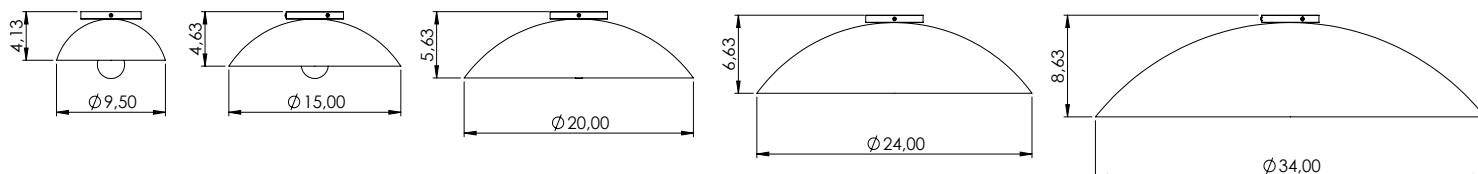

DUMAI-W

PROJET

NUMÉRO DE RÉFÉRENCE

SPÉCIFICATION DE PRODUITS

DUMAI STANDARDS

*OFFERT EN INCANDESCENT SEULEMENT